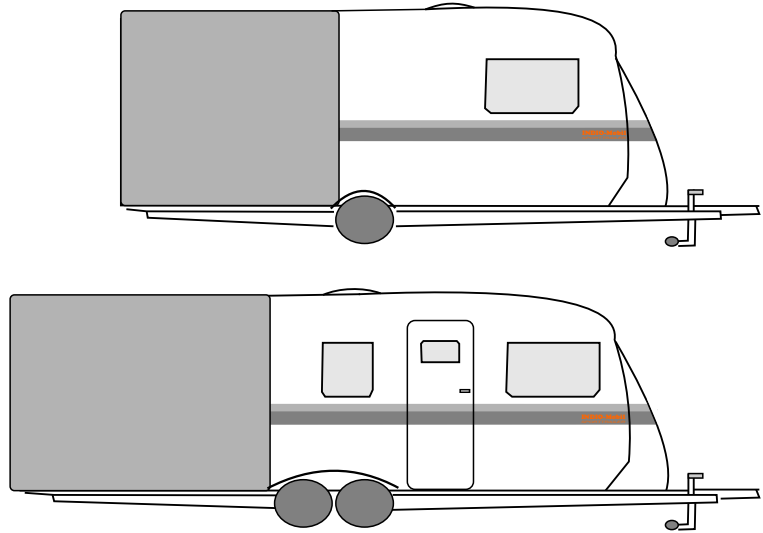

INDIO-Mobil

SPORTTRAILER

INDIO-Mobil

SPORTTRAILER

Auf Basis Wohnwagenchassis führender Hersteller konzipiert **INDIO-Mobil** die Sporttailer. Dabei ist die funktionelle Grundausstattung ebenso umfassend wie ausgereift. Doch INDIO weiß, dass jeder Kunde „seine“ speziellen Wünsche und Anforderungen hat! So sieht INDIO in dem Kunden den Partner, dessen individuelle Anforderungen bereits in der Planungsphase eines Fahrzeuges berücksichtigt werden.

Fahrzeugbreiten zwischen 2,00 m und 2,30 m
 max. Gesamtgewicht 1,8t
 Längen zwischen 4,00 m und 8,00 m
alle Angaben in Abhängigkeit vom Fahrgestell

„Unter einem Dach“

findet der Kunde die Garage, die Werkstatt als auch den Wohnbereich. Dabei ist durch die persönliche Aufteilung fast jede Flächenverteilung möglich. Und jeder Bereich überzeugt dabei durch eine professionelle Ausführung.

Die Garage

bietet neben einem großzügigen Raumangebot selbstverständlich auch Details, die das Arbeiten und den Transport erleichtern: bodeneingelassene Zurrösen, seitliche Zurrstangen, Rampenhalterung oder auch eine Motorwinde sind da nur einige Details.

Die Werkstatt

überzeugt durch die Lösung von Order-System, einem der Marktführer für den Innenausbau von Werkstattfahrzeugen. Von der individuellen Aufteilung bis hin zum konsequenten Alu-Leichtbau bleiben kaum Wünsche offen.