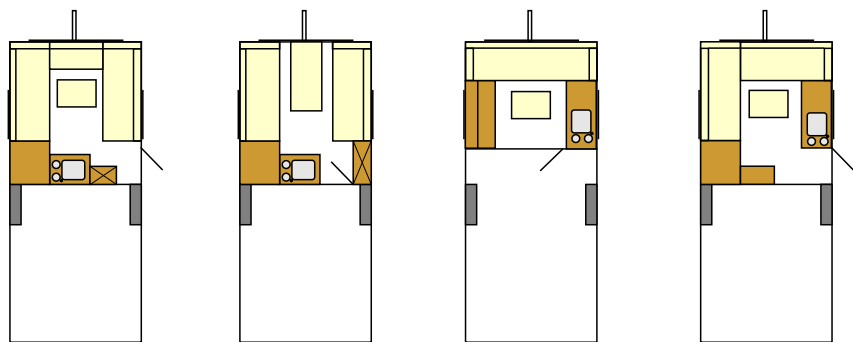

Der Wohnbereich

besteht durch Stil wie Funktionalität gleichermaßen. Es stehen verschiedene Ausbaumöglichkeiten zur Verfügung - von 1 bis 4 Schlafplätzen.